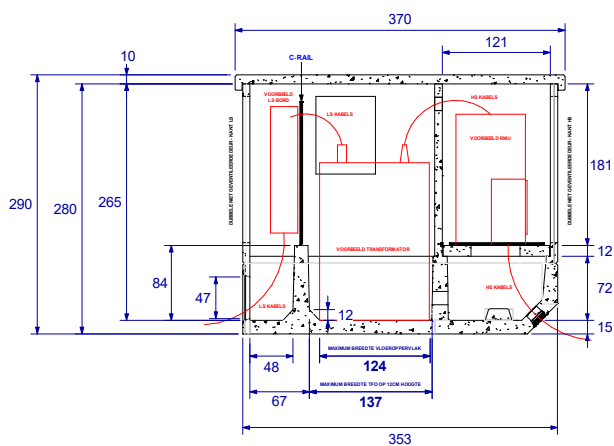

CORVUS 630

CABINE NIET-BETREEDBAAR (MONOBLOC)

- Conformiteit Europese norm IEC 62271-202: 2014-03 - IAC AB
- CESI IPH Rapport N° 14574-21-0274

TECHNISCHE GEGEVENS

Interne afmetingen LS compartiment	50 x 222 x 265 cm (LxBxH)
Interne afmetingen TRANSFO compartiment	124 x 210 x 265 cm (LxBxH)
Interne afmetingen MS compartiment	121 x 222 x 181 cm (LxBxH)
Externe afmetingen	353 x 238 x 290 cm (LxBxH)
Grondoppervlakte	353 x 238 cm (LxB)
Max. leeggewicht cabine + kelder + vloerplaat	10.000 kg
Max. leeggewicht dakplaat	2.650 kg
Max. totaal leeggewicht	12.650 kg
Betonkwaliteit en sterkte	EC2 - zelfverdichtende beton - C40/50

TECHNISCHE OPENINGEN

Type deur	Kant MS: Niet geventileerd- gegalvaniseerd staal - dubbel opendraaiend Nuttige opening bij open deurbladen op 90° : 203 x 155 cm (BxH)
	Kant LS: Niet geventileerd- gegalvaniseerd staal - dubbel opendraaiend Nuttige opening bij open deurbladen op 90° : 203 x 155 cm (BxH)
	Kant TRANSFO: Geventileerd- gegalvaniseerd staal - enkel opendraaiend Nuttige opening bij open deurbladen op 90° : 100 x 155 cm (BxH)
Type muurrooster - kant TRANSFO	Gegalvaniseerd staal - 70 x 90 cm (BxH)
Kabelinlaten LS	open doorvoer
Kabelinlaten HS	4x HSI150
Geïsoleerde aardingsdoorvoer	2x HEA
Kabelluik (standaard)	25 x 25 cm (van binnen vergrendelbaar)

Aanzicht boven (doorsnede onder maaiveld)

Doorsnede transfo-compartment

Doorsnede HS-compartment

Langsdoorsnede

CORVUS 630

Vooranzicht

Rechteraanzicht

Achteraanzicht

Linkeraanzicht