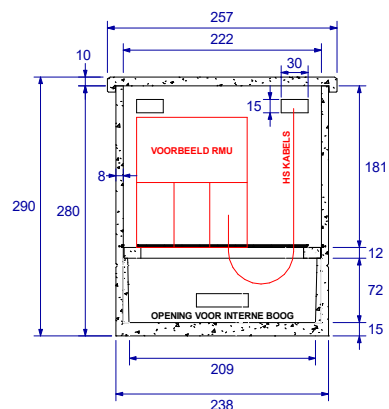

CORVUS 630

CABINE NIET-BETREEDBAAR (MONOBLOC)

- Conformiteit Europese norm IEC 62271-202: 2014-03 - IAC AB
- CESI IPH Rapport N° 14574-21-0274

TECHNISCHE GEGEVENS

Interne afmetingen LS compartiment	50 x 222 x 265 cm (LxBxH)
Interne afmetingen TRANSFO compartiment	124 x 210 x 265 cm (LxBxH)
Interne afmetingen MS compartiment	121 x 222 x 181 cm (LxBxH)
Externe afmetingen	353 x 238 x 290 cm (LxBxH)
Grondoppervlakte	353 x 238 cm (LxB)
Max. leeggewicht cabine + kelder + vloerplaat	10.000 kg
Max. leeggewicht dakplaat	2.650 kg
Max. totaal leeggewicht	12.650 kg
Betonkwaliteit en sterkte	EC2 - zelfverdichtende beton - C40/50

TECHNISCHE OPENINGEN

Type deur	Kant MS: Niet geventileerd- gegalvaniseerd staal - dubbel opendraaiend Nuttige opening bij open deurbladen op 90° : 203 x 155 cm (BxH)
	Kant LS: Niet geventileerd- gegalvaniseerd staal - dubbel opendraaiend Nuttige opening bij open deurbladen op 90° : 203 x 155 cm (BxH)
	Kant TRANSFO: Geventileerd- gegalvaniseerd staal - enkel opendraaiend Nuttige opening bij open deurbladen op 90° : 100 x 155 cm (BxH)
Type muurrooster - kant TRANSFO	Gegalvaniseerd staal - 70 x 90 cm (BxH)
Kabelinlaten LS	open doorvoer
Kabelinlaten HS	4x HSI150
Geïsoleerde aardingsdoorvoer	2x HEA
Kabelluik (standaard)	25 x 25 cm (van binnen vergrendelbaar)

Aanzicht boven (doorsnede onder maaiveld)

Doorsnede transfo-compartment

Doorsnede HS-compartment

Langsdoorsnede

CORVUS 630

Vooranzicht

Rechteraanzicht

Achteraanzicht

Linkeraanzicht