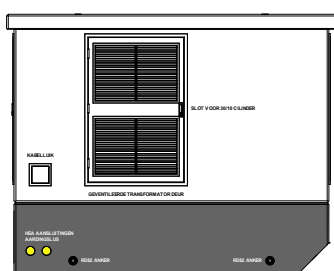

Achteraanzicht