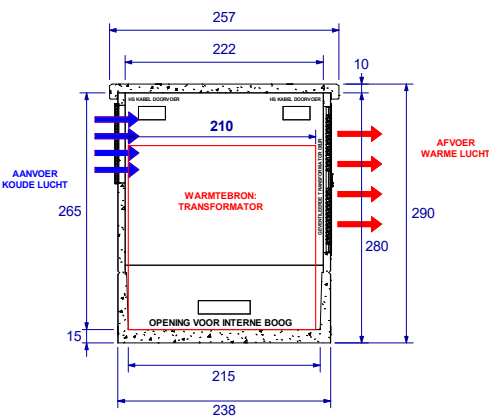

TECHNISCHE OPENINGEN

Type deur	Kant MS: Niet geventileerd- gegalvaniseerd staal - dubbel opendraaiend Nuttige opening bij open deurbladen op 90° : 203 x 155 cm (BxH)
	Kant LS: Niet geventileerd- gegalvaniseerd staal - dubbel opendraaiend Nuttige opening bij open deurbladen op 90° : 203 x 155 cm (BxH)
	Kant TRANSFO: Geventileerd- gegalvaniseerd staal - enkel opendraaiend Nuttige opening bij open deurbladen op 90° : 100 x 155 cm (BxH)
Type muurrooster - kant TRANSFO	Gegalvaniseerd staal - 70 x 90 cm (BxH)
Kabelinlaten LS	open doorvoer
Kabelinlaten HS	4x HSI150
Geïsoleerde aardingsdoorvoer	2x HEA
Kabelluik (standaard)	25 x 25 cm (van binnen vergrendelbaar)

Aanzicht boven (doorsnede onder maaiveld)

Doorsnede transfo-compartment

Doorsnede HS-compartment

Langsdoorsnede

CORVUS 630

Vooranzicht

Rechteraanzicht

Achteraanzicht

Linkeraanzicht