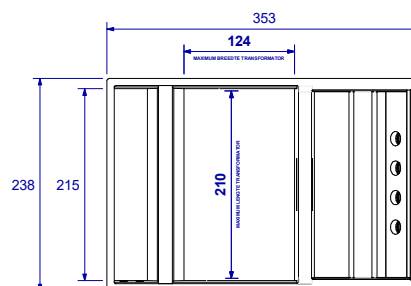

CORVUS 630

CABINE NIET-BETREEDBAAR (MONOBLOC)

- Conformiteit Europese norm IEC 62271-202: 2014-03 - IAC AB
- CESI IPH Rapport N° 14574-21-0274

TECHNISCHE GEGEVENS

Interne afmetingen LS compartiment	50 x 222 x 265 cm (LxBxH)
Interne afmetingen TRANSFO compartiment	124 x 210 x 265 cm (LxBxH)
Interne afmetingen MS compartiment	121 x 222 x 181 cm (LxBxH)
Externe afmetingen	353 x 238 x 290 cm (LxBxH)
Grondoppervlakte	353 x 238 cm (LxB)
Max. leeggewicht cabine + kelder + vloerplaat	10.000 kg
Max. leeggewicht dakplaat	2.650 kg
Max. totaal leeggewicht	12.650 kg
Betonkwaliteit en sterkte	EC2 - zelfverdichtende beton - C40/50

TECHNISCHE OPENINGEN

Type deur	Kant MS: Niet geventileerd- gegalvaniseerd staal - dubbel opendraaiend Nuttige opening bij open deurbladen op 90° : 203 x 155 cm (BxH)
	Kant LS: Niet geventileerd- gegalvaniseerd staal - dubbel opendraaiend Nuttige opening bij open deurbladen op 90° : 203 x 155 cm (BxH)
	Kant TRANSFO: Geventileerd- gegalvaniseerd staal - enkel opendraaiend Nuttige opening bij open deurbladen op 90° : 100 x 155 cm (BxH)
Type muurrooster - kant TRANSFO	Gegalvaniseerd staal - 70 x 90 cm (BxH)
Kabelinlaten LS	open doorvoer
Kabelinlaten HS	4x HSI150
Geïsoleerde aardingsdoorvoer	2x HEA
Kabelluik (standaard)	25 x 25 cm (van binnen vergrendelbaar)

Aanzicht boven (doorsnede onder maaiveld)

Doorsnede transfo-compartment

Doorsnede HS-compartment

Langsdoorsnede

CORVUS 630

Vooranzicht

Rechteraanzicht

Achteraanzicht

Linkeraanzicht