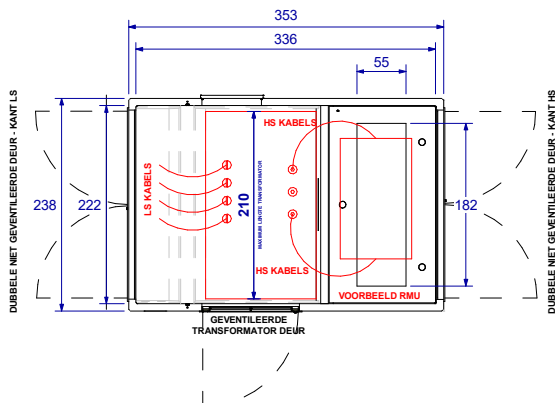

CORVUS 630

CABINE NIET-BETREEDBAAR (MONOBLOC)

- Conformiteit Europese norm IEC 62271-202: 2014-03 - IAC AB
- CESI IPH Rapport N° 14574-21-0274

TECHNISCHE GEGEVENS

Interne afmetingen LS compartiment	50 x 222 x 265 cm (LxBxH)
Interne afmetingen TRANSFO compartiment	124 x 210 x 265 cm (LxBxH)
Interne afmetingen MS compartiment	121 x 222 x 181 cm (LxBxH)
Externe afmetingen	353 x 238 x 290 cm (LxBxH)
Grondoppervlakte	353 x 238 cm (LxB)
Max. leeggewicht cabine + kelder + vloerplaat	10.000 kg
Max. leeggewicht dakplaat	2.650 kg
Max. totaal leeggewicht	12.650 kg
Betonkwaliteit en sterkte	EC2 - zelfverdichtende beton - C40/50

TECHNISCHE OPENINGEN

Type deur	Kant MS: Niet geventileerd- gegalvaniseerd staal - dubbel opendraaiend Nuttige opening bij open deurbladen op 90° : 203 x 155 cm (BxH)
	Kant LS: Niet geventileerd- gegalvaniseerd staal - dubbel opendraaiend Nuttige opening bij open deurbladen op 90° : 203 x 155 cm (BxH)
	Kant TRANSFO: Geventileerd- gegalvaniseerd staal - enkel opendraaiend Nuttige opening bij open deurbladen op 90° : 100 x 155 cm (BxH)
Type muurrooster - kant TRANSFO	Gegalvaniseerd staal - 70 x 90 cm (BxH)
Kabelinlaten LS	open doorvoer
Kabelinlaten HS	4x HSI150
Geïsoleerde aardingsdoorvoer	2x HEA
Kabelluik (standaard)	25 x 25 cm (van binnen vergrendelbaar)

Aanzicht boven (doorsnede onder maaiveld)

Doorsnede transfo-compartment

Doorsnede HS-compartment

Langsdoorsnede

CORVUS 630

Vooranzicht

Rechteraanzicht

Achteraanzicht

Linkeraanzicht