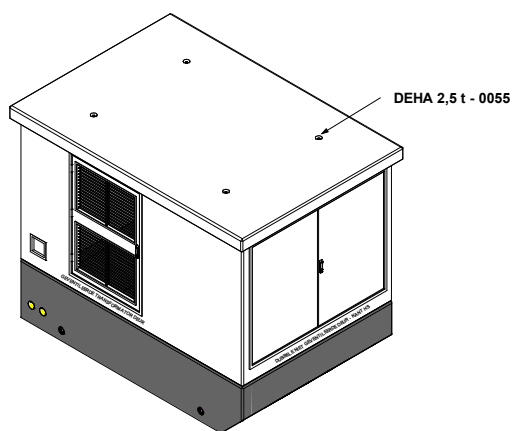

CORVUS 630

CABINE NIET-BETREEDBAAR (MONOBLOC)

- Conformiteit Europese norm IEC 62271-202: 2014-03 - IAC AB
- CESI IPH Rapport N° 14574-21-0274

TECHNISCHE GEGEVENS

Interne afmetingen LS compartiment	50 x 222 x 265 cm (LxBxH)
Interne afmetingen TRANSFO compartiment	124 x 210 x 265 cm (LxBxH)
Interne afmetingen MS compartiment	121 x 222 x 181 cm (LxBxH)
Externe afmetingen	353 x 238 x 290 cm (LxBxH)
Grondoppervlakte	353 x 238 cm (LxB)
Max. leeggewicht cabine + kelder + vloerplaat	10.000 kg
Max. leeggewicht dakplaat	2.650 kg
Max. totaal leeggewicht	12.650 kg
Betonkwaliteit en sterkte	EC2 - zelfverdichtende beton - C40/50

TECHNISCHE OPENINGEN

Type deur	Kant MS: Niet geventileerd- gegalvaniseerd staal - dubbel opendraaiend Nuttige opening bij open deurbladen op 90° : 203 x 155 cm (BxH)
	Kant LS: Niet geventileerd- gegalvaniseerd staal - dubbel opendraaiend Nuttige opening bij open deurbladen op 90° : 203 x 155 cm (BxH)
	Kant TRANSFO: Geventileerd- gegalvaniseerd staal - enkel opendraaiend Nuttige opening bij open deurbladen op 90° : 100 x 155 cm (BxH)
Type muurrooster - kant TRANSFO	Gegalvaniseerd staal - 70 x 90 cm (BxH)
Kabelinlaten LS	open doorvoer
Kabelinlaten HS	4x HSI150
Geïsoleerde aardingsdoorvoer	2x HEA
Kabelluik (standaard)	25 x 25 cm (van binnen vergrendelbaar)

Aanzicht boven (doorsnede onder maaiveld)

Doorsnede transfo-compartment

Doorsnede HS-compartment

Langsdoorsnede

CORVUS 630

Vooranzicht

Rechteraanzicht

Achteraanzicht