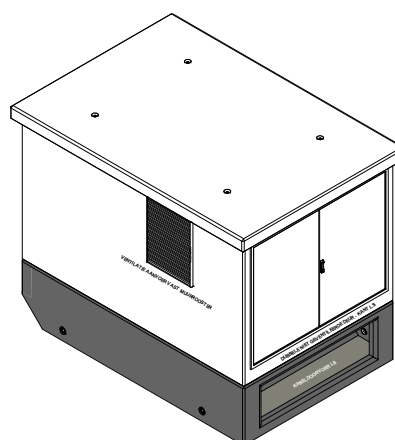

CORVUS 630

CABINE NIET-BETREEDBAAR (MONOBLOC)

- Conformiteit Europese norm IEC 62271-202: 2014-03 - IAC AB
- CESI IPH Rapport N° 14574-21-0274

TECHNISCHE GEGEVENS

Interne afmetingen LS compartiment	50 x 222 x 265 cm (LxBxH)
Interne afmetingen TRANSFO compartiment	124 x 210 x 265 cm (LxBxH)
Interne afmetingen MS compartiment	121 x 222 x 181 cm (LxBxH)
Externe afmetingen	353 x 238 x 290 cm (LxBxH)
Grondoppervlakte	353 x 238 cm (LxB)
Max. leeggewicht cabine + kelder + vloerplaat	10.000 kg
Max. leeggewicht dakplaat	2.650 kg
Max. totaal leeggewicht	12.650 kg
Betonkwaliteit en sterkte	EC2 - zelfverdichtende beton - C40/50

TECHNISCHE OPENINGEN

Type deur	Kant MS: Niet geventileerd- gegalvaniseerd staal - dubbel opendraaiend Nuttige opening bij open deurbladen op 90° : 203 x 155 cm (BxH)
	Kant LS: Niet geventileerd- gegalvaniseerd staal - dubbel opendraaiend Nuttige opening bij open deurbladen op 90° : 203 x 155 cm (BxH)
	Kant TRANSFO: Geventileerd- gegalvaniseerd staal - enkel opendraaiend Nuttige opening bij open deurbladen op 90° : 100 x 155 cm (BxH)
Type muurrooster - kant TRANSFO	Gegalvaniseerd staal - 70 x 90 cm (BxH)
Kabelinlaten LS	open doorvoer
Kabelinlaten HS	4x HSI150
Geïsoleerde aardingsdoorvoer	2x HEA
Kabelluik (standaard)	25 x 25 cm (van binnen vergrendelbaar)

Aanzicht boven (doorsnede onder maaiveld)

Doorsnede transfo-compartment

Doorsnede HS-compartment

Langsdoorsnede

CORVUS 630

Vooranzicht

Rechteraanzicht

Achteraanzicht