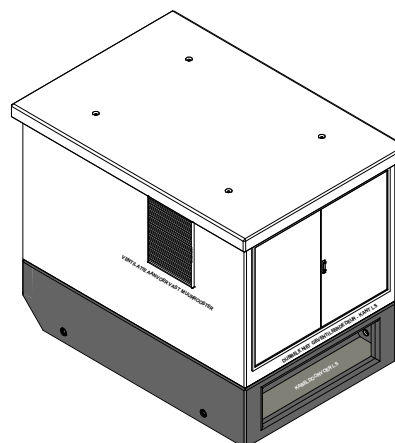

CORVUS 630

CABINE NIET-BETREEDBAAR (MONOBLOC)

- Conformiteit Europese norm IEC 62271-202: 2014-03 - IAC AB
- CESI IPH Rapport N° 14574-21-0274

TECHNISCHE GEGEVENS

Interne afmetingen LS compartiment	50 x 222 x 265 cm (LxBxH)
Interne afmetingen TRANSFO compartiment	124 x 210 x 265 cm (LxBxH)
Interne afmetingen MS compartiment	121 x 222 x 181 cm (LxBxH)
Externe afmetingen	353 x 238 x 290 cm (LxBxH)
Grondoppervlakte	353 x 238 cm (LxB)
Max. leeggewicht cabine + kelder + vloerplaat	10.000 kg
Max. leeggewicht dakplaat	2.650 kg
Max. totaal leeggewicht	12.650 kg
Betonkwaliteit en sterkte	EC2 - zelfverdichtende beton - C40/50

INSTALLEERBARE MS/LS APPARATUUR

Classificatie lokaal	IAC AB -IEC 62271-202:2014-03 - 20 kA/1s
Lokaal ex BB05 / Type HS-materiaal	AA20-schakelmateriaal (IEC 62271-200)
Type transformator	Max. 630 kVA - Eco Tier 2 (maatgeving te controleren door klant)

TECHNISCHE OPENINGEN

Type deur	Kant MS: Niet geventileerd- gegalvaniseerd staal - dubbel opendraaiend Nuttige opening bij open deurbladen op 90° : 203 x 155 cm (BxH)
	Kant LS: Niet geventileerd- gegalvaniseerd staal - dubbel opendraaiend Nuttige opening bij open deurbladen op 90° : 203 x 155 cm (BxH)
	Kant TRANSFO: Geventileerd- gegalvaniseerd staal - enkel opendraaiend Nuttige opening bij open deurbladen op 90° : 100 x 155 cm (BxH)
Type muurrooster - kant TRANSFO	Gegalvaniseerd staal - 70 x 90 cm (BxH)
Kabelinlaten LS	open doorvoer
Kabelinlaten HS	4x HSI150
Geïsoleerde aardingsdoorvoer	2x HEA
Kabelluik (standaard)	25 x 25 cm (van binnen vergrendelbaar)